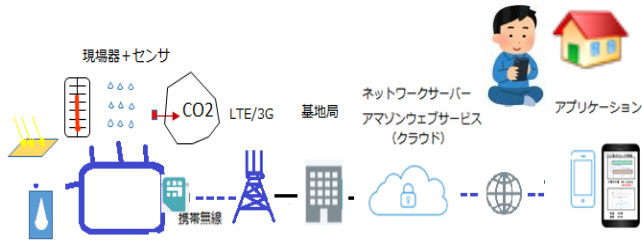

ハウス栽培の最適環境の見張番

のご紹介

スマホ画面で園芸用ハウスの環境を
簡単操作で**見える化**し
農業元気化支援を目的とした
農業IoTの第一歩とする製品を
開発しました。

見える機能：

温度・湿度・飽差・照度・CO2・
土壌水分

関東地区の農家様で、キュウリ・ミ
ツバ・育苗等に使用頂いています。

<https://www.youtube.com/watch?v=6UPgEnNWIMQ>
詳しくは下記弊社窓口へお問い合わせ
下さい。